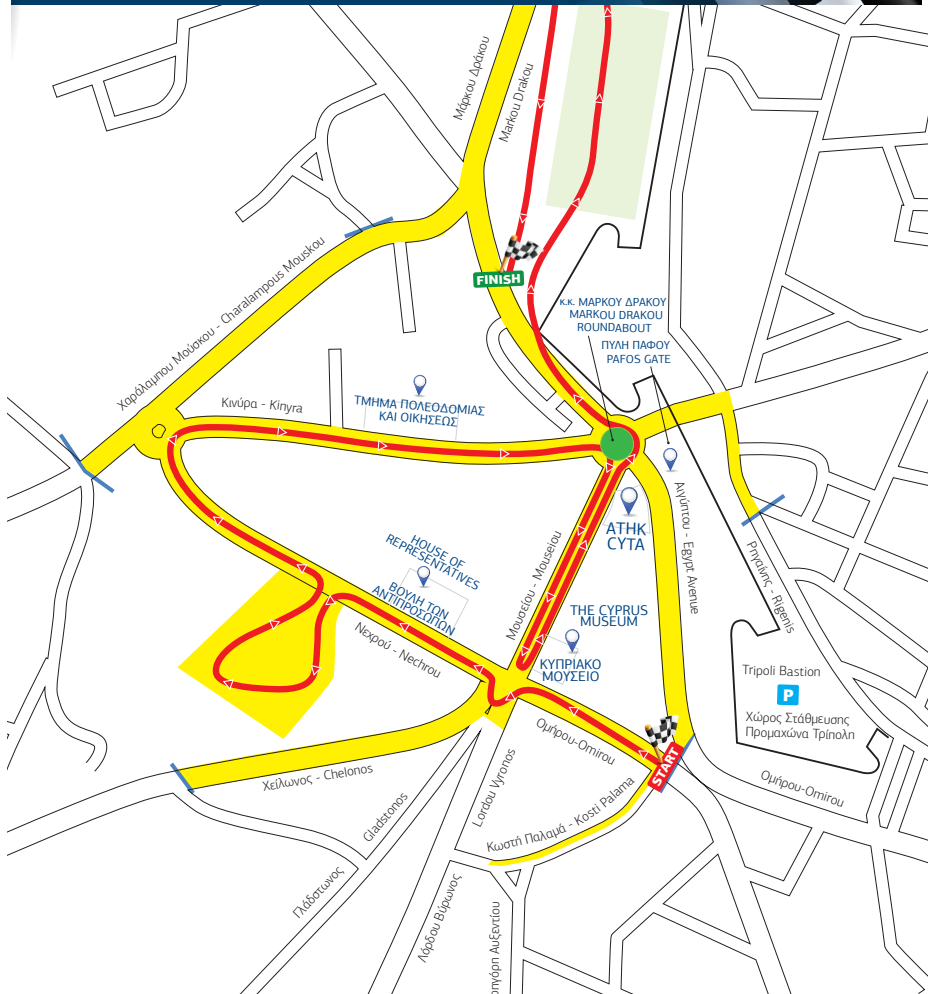

Cyprus Rally

ERC
FIA EUROPEAN RALLY
CHAMPIONSHIP

27-29 September 2019

ΚΛΕΙΣΤΟΙ ΔΡΟΜΟΙ | **Σάββατο 28/9, 06:30 - 08:30** (Δοκιμαστική)
& **14:00 - 20:00** (Αγώνας)

**Διαγόρου - Ρηγαίνης - Αιγύπτου - Μουσείου - Κινύρα - Νεχρού
Χαράλαμπου Μούσκου - Μάρκου Δράκου - Κωστή Παλαμά - Χείλωνος**

= Κλειστοί δρόμοι

= Διαδρομή Cyprus Rally

Δήμος Λευκωσίας
Nicosia Municipality

Περισσότερες Πληροφορίες:
www.cypusrally.com.cy